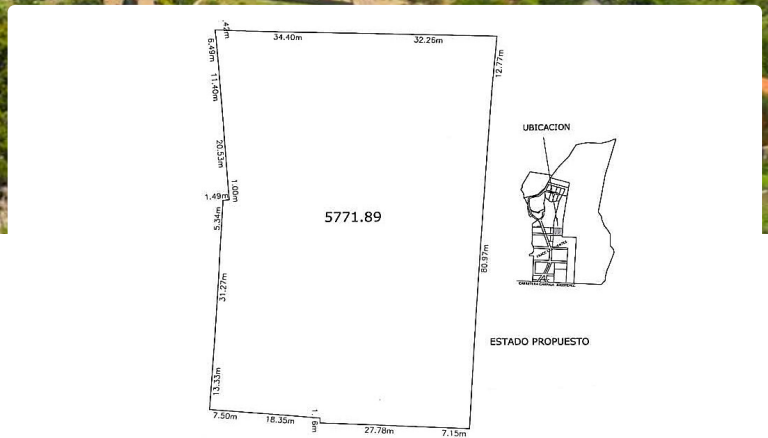

# Condominio Jade Las Fuentes

Lote: 5,772 m<sup>2</sup>

**\$3,400 /m<sup>2</sup>**

**\$19'624,800 MXN**

## Condominio Jade, Las Fuentes

Exclusivos terrenos con espectacular vista al lago y a las montañas, situados en Jocotepec, la mejor zona de la Ribera de Chapala, famosa por su gente cálida, su birria y su exquisita nieve de garrafa. A solo 40 minutos de Guadalajara. Terrenos con todos los servicios, seguridad a la entrada del fraccionamiento, pendientes moderadas, excelentes proyectos de construcción. Sumérgete en el mejor clima, libérate del estrés y la contaminación de la ciudad, invierte en tu futuro y la tranquilidad de los tuyos. La mejor plusvalía al poniente del lago. Ven a conocerlos, te vas a enamorar!!!!

Very exclusive lots with spectacular views to the lake and mountain located in El Chante Jocotepec, the best area in the Riviera, well known by its nice people, birria, (mexican beef stew) and it's exquisite ice cream, called nieve de garrafa. Just 40 minutes from Guadalajara. Lots with all the services (water, electricity) Gated, with security access. Excellent construction projects. Come and enjoy the best weather, stress and pollution free and invest in the future and tranquility of your family. Best opportunity in the west of the lake. Visit us ! You will fall in love with it.