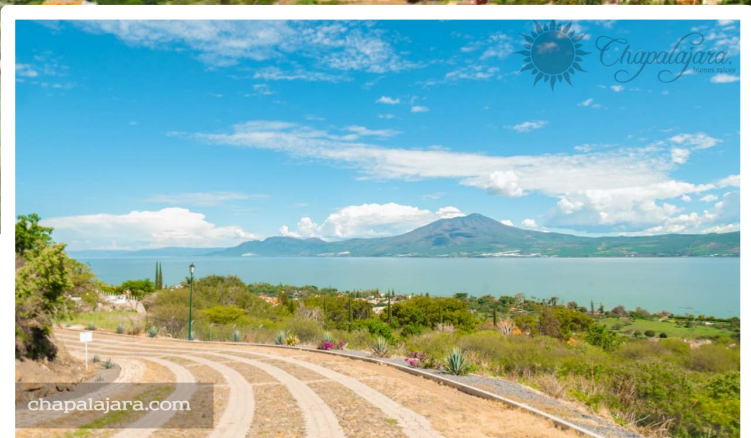

# Condominio Jade Las Fuentes

Lote: 5,772 m<sup>2</sup>

**\$3,400 /m<sup>2</sup>**

**\$19'624,800 MXN**

## Condominio Jade, Las Fuentes

Exclusivos terrenos con espectacular vista al lago y a las montañas, situados en Jocotepec, la mejor zona de la Ribera de Chapala, famosa por su gente cálida, su birria y su exquisita nieve de garrafa. A solo 40 minutos de Guadalajara. Terrenos con todos los servicios, seguridad a la entrada del fraccionamiento, pendientes moderadas, excelentes proyectos de construcción. Sumérgete en el mejor clima, libérate del estrés y la contaminación de la ciudad, invierte en tu futuro y la tranquilidad de los tuyos. La mejor plusvalía al poniente del lago. Ven a conocerlos, te vas a enamorar!!!!

Very exclusive lots with spectacular views to the lake and mountain located in El Chante Jocotepec, the best area in the Riviera, well known by its nice people, birria, (mexican beef stew) and it's exquisite ice cream, called nieve de garrafa. Just 40 minutes from Guadalajara. Lots with all the services (water, electricity) Gated, with security access. Excellent construction projects. Come and enjoy the best weather, stress and pollution free and invest in the future and tranquility of your family. Best opportunity in the west of the lake. Visit us ! You will fall in love with it.