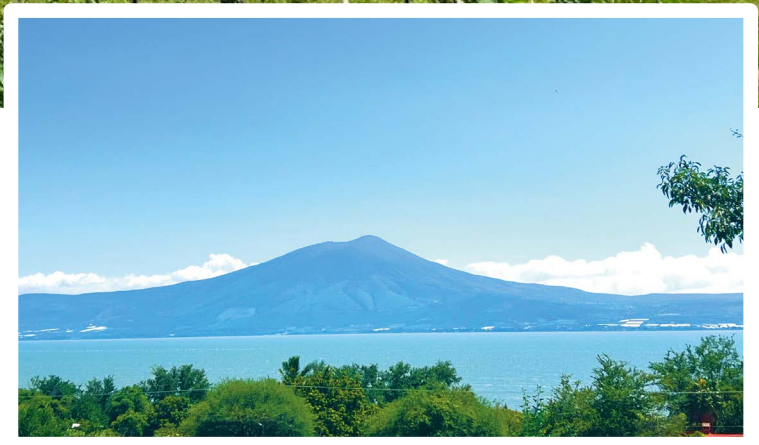

**Terreno 10,000m<sup>2</sup>  
San Juan Cosalá**

**Lote: 10,000 m<sup>2</sup>**

**\$2,499 /m<sup>2</sup>**

**\$24,990,000 MXN**

## **Terreno 10,000 m<sup>2</sup> con vistas, San Juan Cosalá**

Terreno de 117 mts frente a carretera con luz, teléfono y acceso desde carretera, a 3 min. del pueblo de San Juan y a 8 min. del pueblo de Ajijic. Cuenta con hermosas vistas al Lago. Listo para escriturar, propiedad privada. Llámenos!